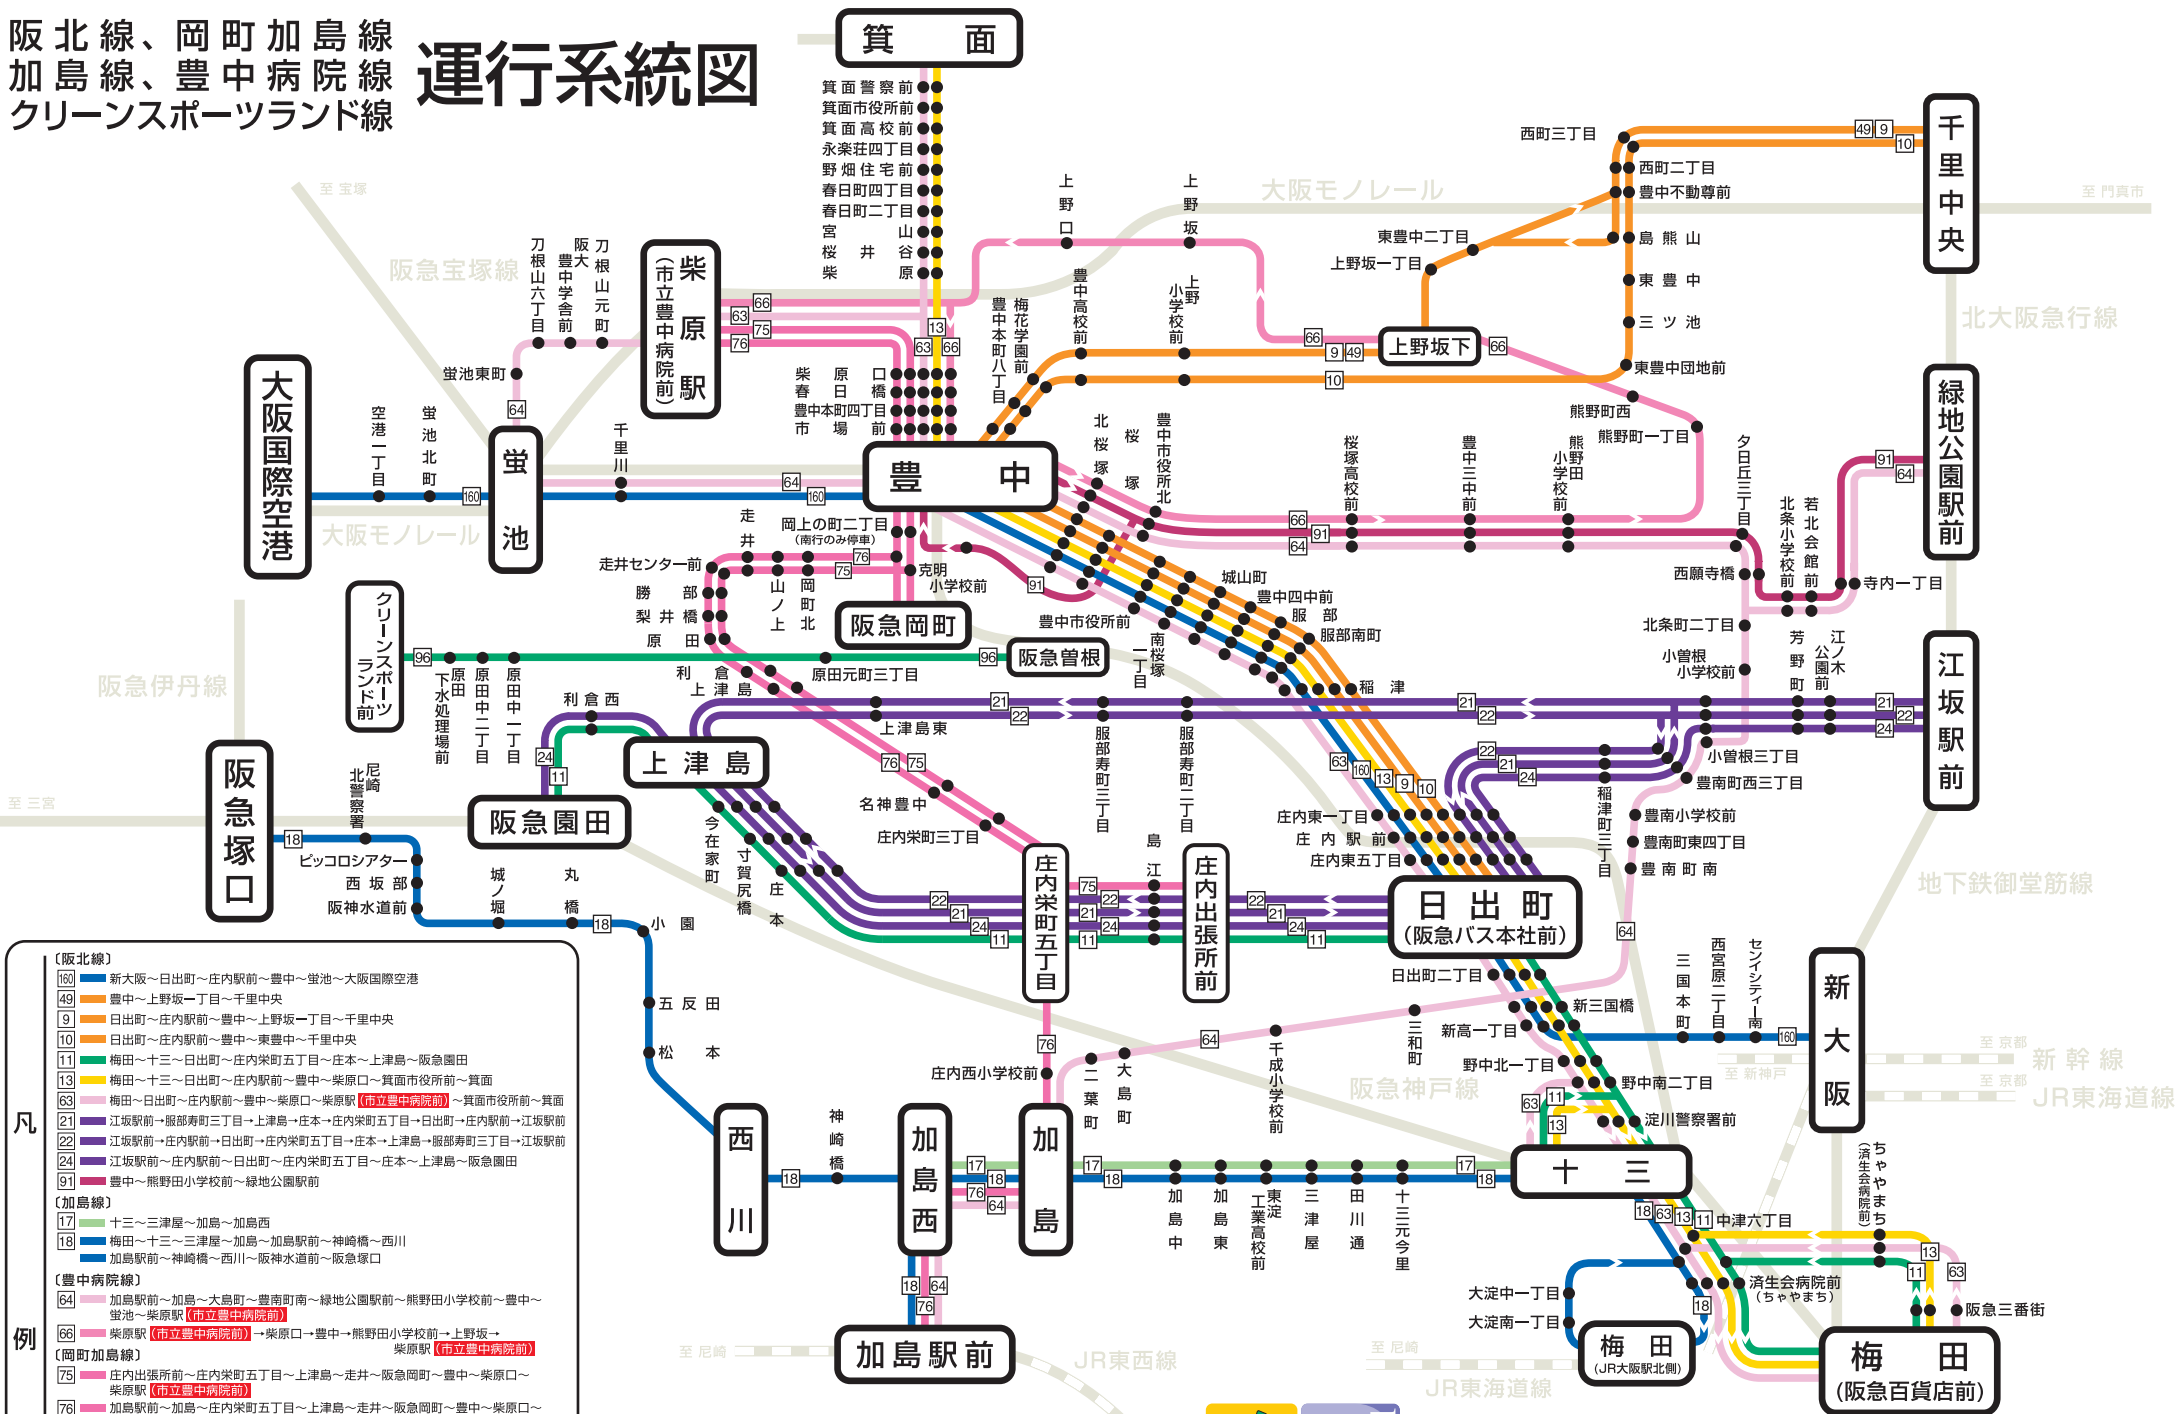

阪北線、岡町加島線
加島線、豊中病院線
クリーンスポーツランド線

運行系統図

- 凡例**
- 〔阪北線〕**
 - 160 新大阪～日出町～庄内駅前～豊中～蛭池～大阪国際空港
 - 49 豊中～上野坂一丁目～千里中央
 - 9 日出町～庄内駅前～豊中～上野坂一丁目～千里中央
 - 10 日出町～庄内駅前～豊中～東豊中～千里中央
 - 11 梅田～十三～日出町～庄内栄町五丁目～庄本～上津島～阪急園田
 - 13 梅田～十三～日出町～庄内駅前～豊中～柴原口～箕面市役所前～箕面
 - 63 梅田～日出町～庄内駅前～豊中～柴原口～柴原駅(市立豊中病院前)～箕面市役所前～箕面
 - 21 江坂駅前～服部寿町三丁目～上津島～庄本～庄内栄町五丁目～日出町～庄内駅前～江坂駅前
 - 22 江坂駅前～庄内駅前～日出町～庄内栄町五丁目～庄本～上津島～服部寿町三丁目～江坂駅前
 - 24 江坂駅前～庄内駅前～日出町～庄内栄町五丁目～庄本～上津島～阪急園田
 - 91 豊中～熊野田小学校前～緑地公園駅前
 - 〔加島線〕**
 - 17 十三～三津屋～加島～加島西
 - 18 梅田～十三～三津屋～加島～加島駅前～神崎橋～西川
 - 加島駅前～神崎橋～西川～阪神水道前～阪急塚口
 - 〔豊中病院線〕**
 - 64 加島駅前～加島～大島町～豊南町南～緑地公園駅前～熊野田小学校前～豊中～蛭池～柴原駅(市立豊中病院前)
 - 〔岡町加島線〕**
 - 75 庄内出張所前～庄内栄町五丁目～上津島～走井～阪急岡町～豊中～柴原口～柴原駅(市立豊中病院前)
 - 76 加島駅前～加島～庄内栄町五丁目～上津島～走井～阪急岡町～豊中～柴原口～柴原駅(市立豊中病院前)
 - 〔クリーンスポーツランド線〕**
 - 96 阪急曽根～原田中一丁目～クリーンスポーツランド前
- ⇄ 進行方向を表しています。
 [9] = 枠内数字は運行系統番号 系統別に最長系統のみ表示しております。

阪急バスホームページ
<http://bus.hankyu.co.jp/>

スレとKANSAI

スレとKANSAI 対応カードと PiTaPaカードがご利用になります

阪急阪神東宝グループ

阪急バス

豊中営業所
☎06-6866-3145